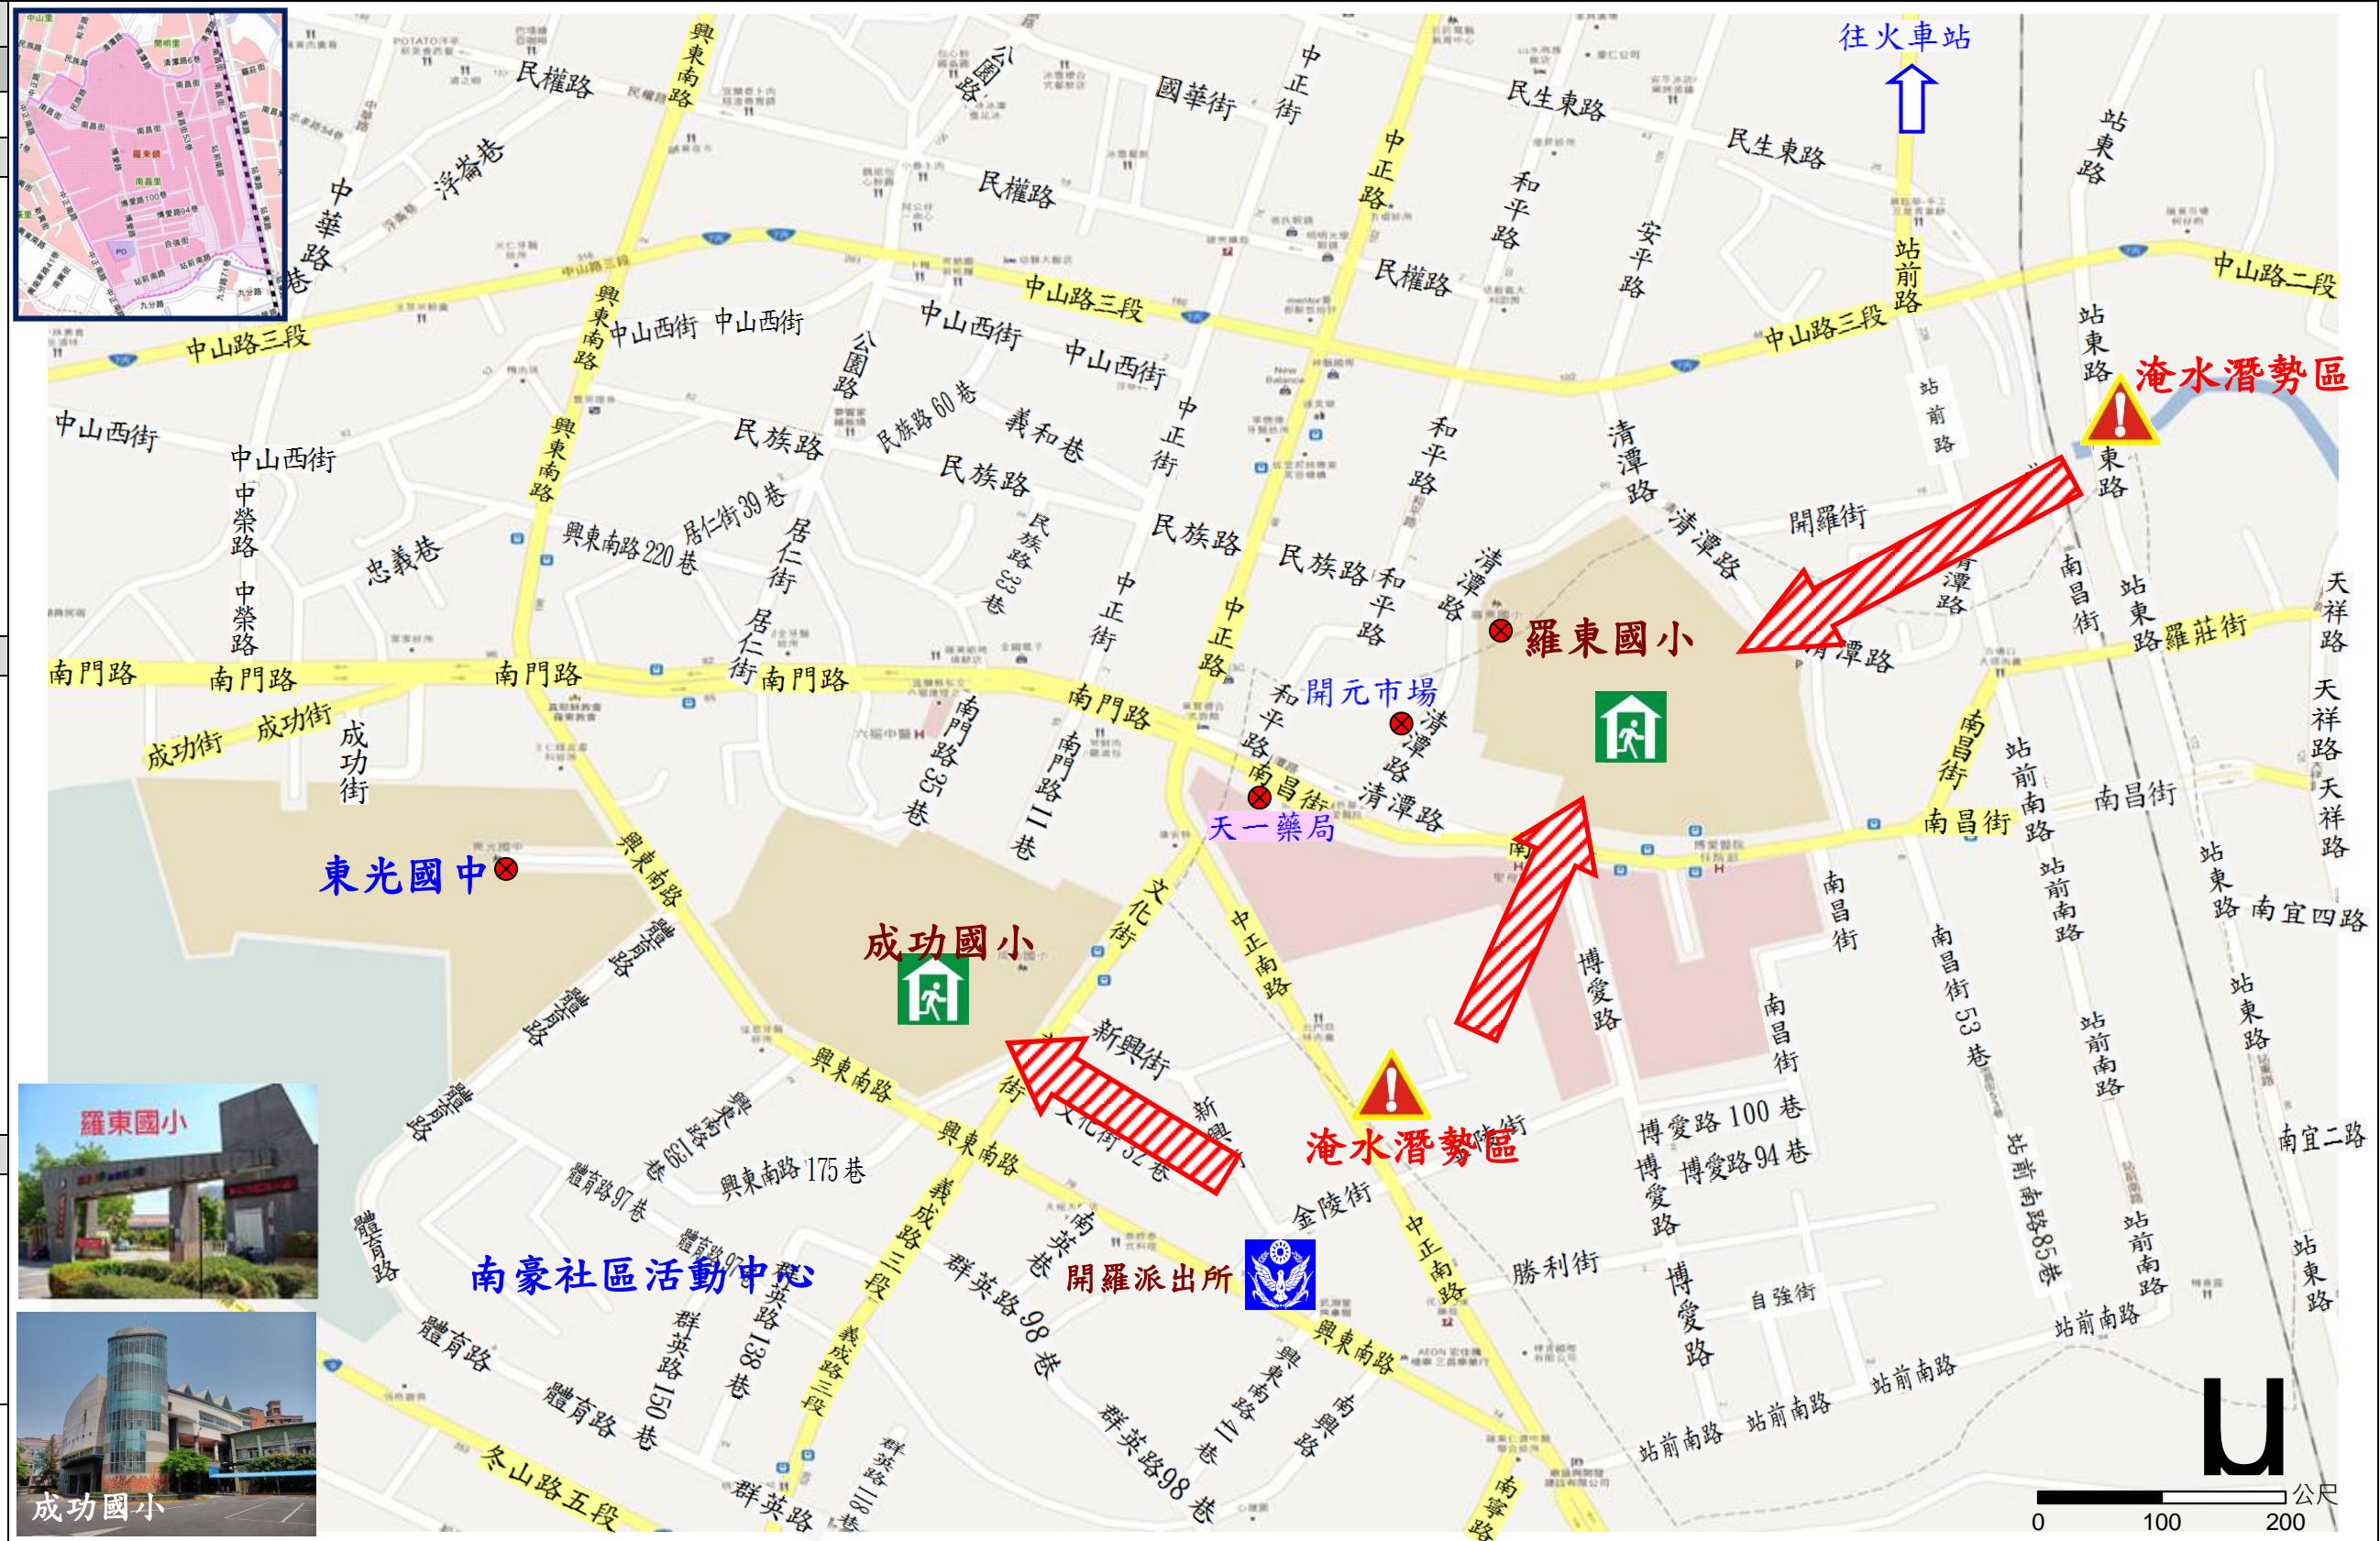

宜蘭縣羅東鎮【南昌里】簡易疏散避難圖

編號：1000202-008

防災資訊表
南昌里基本資料
總人口數：2,856 人
災害通報單位(人員)
1. 羅東鎮災害應變中心 電話：03-9542550、 03-9556243
2. 里長-李玉雲 手機：0937-162798
3. 開羅派出所 電話：03-9542121
4. 羅東消防分隊 電話：03-9562777
5. 警察局 110、消防局 119
6. 南澳工務段 電話：03-9982161~3
防災資訊
1. 農業部農村發展及水土保持署 https://www.ardswc.gov.tw/Home/
2. 經濟部水利署 http://www.wra.gov.tw/
3. 中央氣象署 https://www.cwa.gov.tw/V8/C/
4. 宜蘭縣政府消防局 http://fire.e-land.gov.tw/
5. 羅東鎮公所 http://www.lotong.gov.tw/
避難處所
羅東國小 面積：2857 平方公尺(含戶外空間) 容納：605 人 地址：羅東鎮民族路 1 號 管理人：林昱宏 電話：03-9545102#253
成功國小(第二避難處所) 面積：2900 平方公尺(含戶外空間) 容納：614 人 地址：羅東鎮興東南路 100 號 管理人：林昱宏 電話：03-9545102#253
宜蘭縣政府消防局 羅東鎮公所 114 年 02 月更新

圖例	防災	設施	
	疏散避難方向 災害警告標誌設置點	室內避難處所 適用災害類別 派出所	