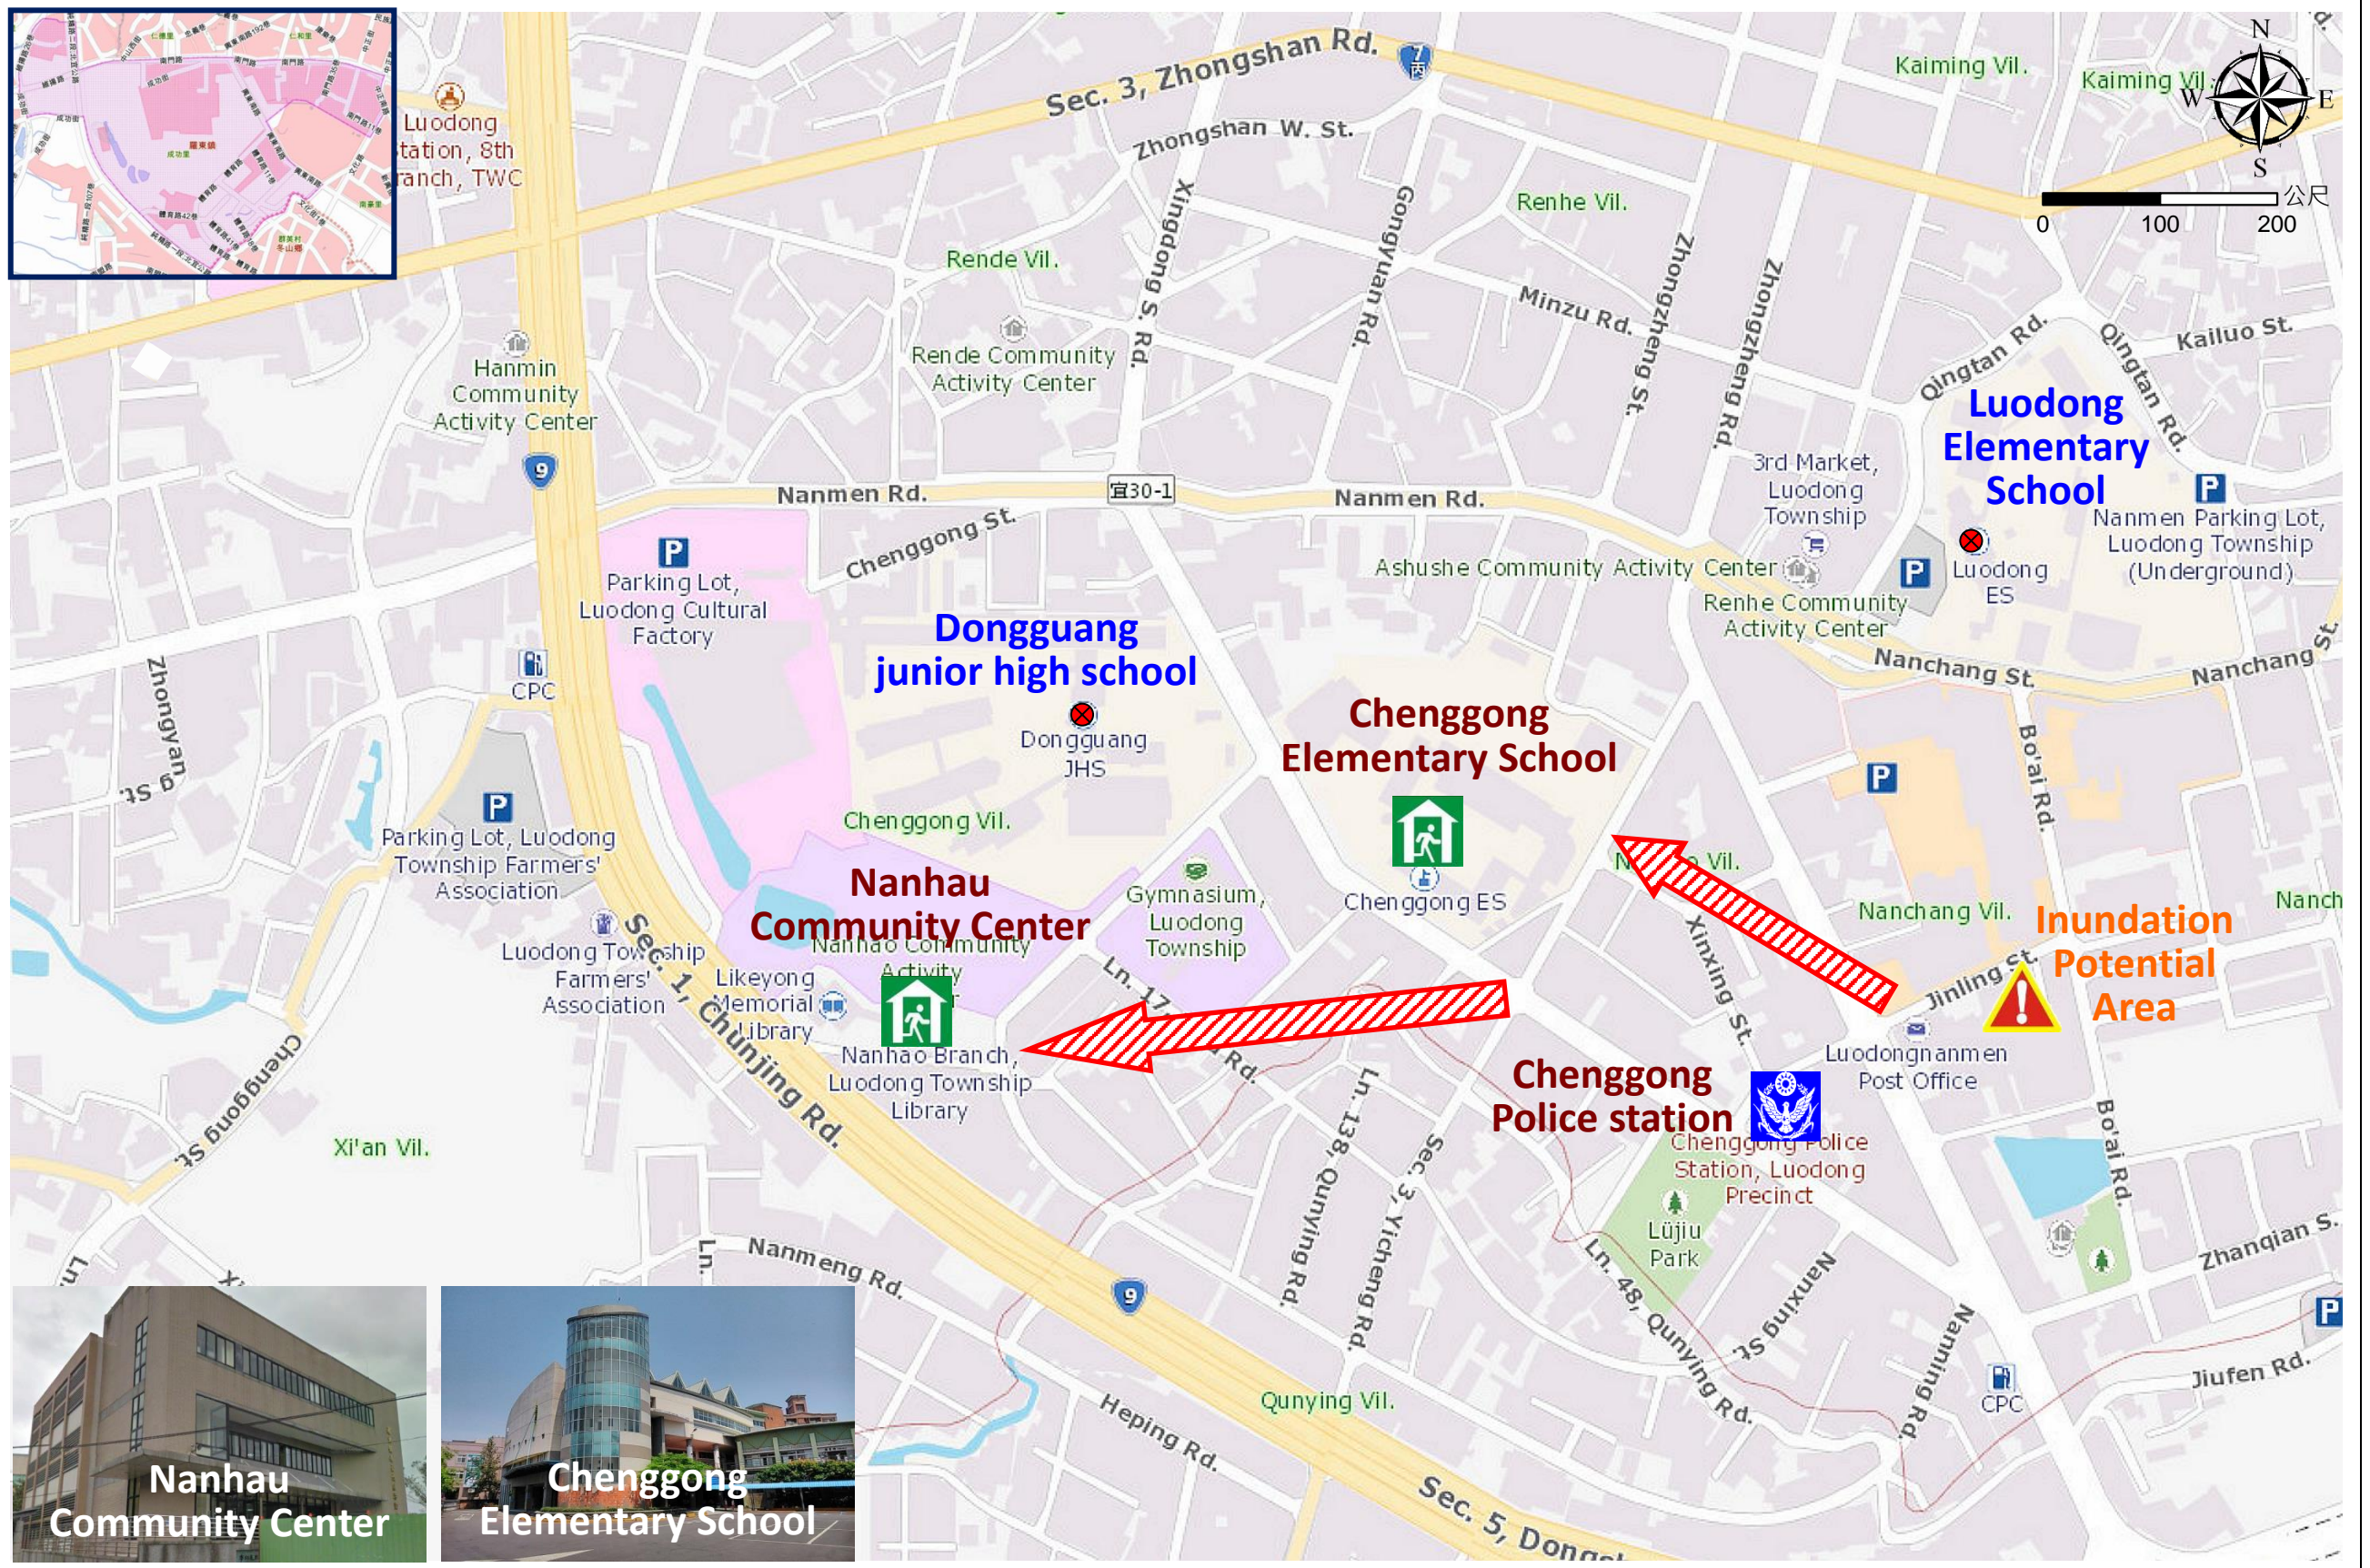

# Chenggong Village Evacuation Route

No.1000202-010

DPR Info. List
Chenggong Vil. Info.
Population: 1,801
Disaster Response Unit
1. Luodong Emergency Operation Center Tel: 039542550、039556243
2. Chief of Village: 蔡朝金 CAI CHAO JIN Tel:03-9568840 Cell:0919-522470
3. Chenggong Police station Tel: 03-9542471
4. Luodong Fire Branch Tel: 03-9562777
5. Police 110, FD 119
6. Road Department Tel: 03-9982161~3
DPR Info.
1. Soil&Water Conserv., Bureau <a href="http://246.swcb.gov.tw/">http://246.swcb.gov.tw/</a>
2. Water Resource Agency <a href="http://www.wra.gov.tw/">http://www.wra.gov.tw/</a>
3. Central Weather Bureau <a href="http://www.cwb.gov.tw/">http://www.cwb.gov.tw/</a>
4. Yilan County FD <a href="http://fire.e-land.gov.tw/">http://fire.e-land.gov.tw/</a>
5. Luodong Township Office <a href="http://www.lotong.gov.tw/">http://www.lotong.gov.tw/</a>
Shelters
Nanhau Community Center Area: 353.85square meters Cap.: 70ppl. Addr.: 40, Tiyu Rd. Contact: 林昱宏 LIN YU HONG Tel: 03-9545102#253
Chenggong Elementary school (Second Shelters) Area: 1074.71square meters Cap.: 228ppl. Addr.: 100, Xingdong S. Rd. Contact: 林昱宏 LIN YU HONG Tel: 03-9545102#253
Made by Yilan County Fire Dep. Luodong Township Office January, 2023

Legends	Disaster relevant		Facility		
	Evac. Direction	Disaster warning sign spot	Indoor Shelter	Disaster category	Police station