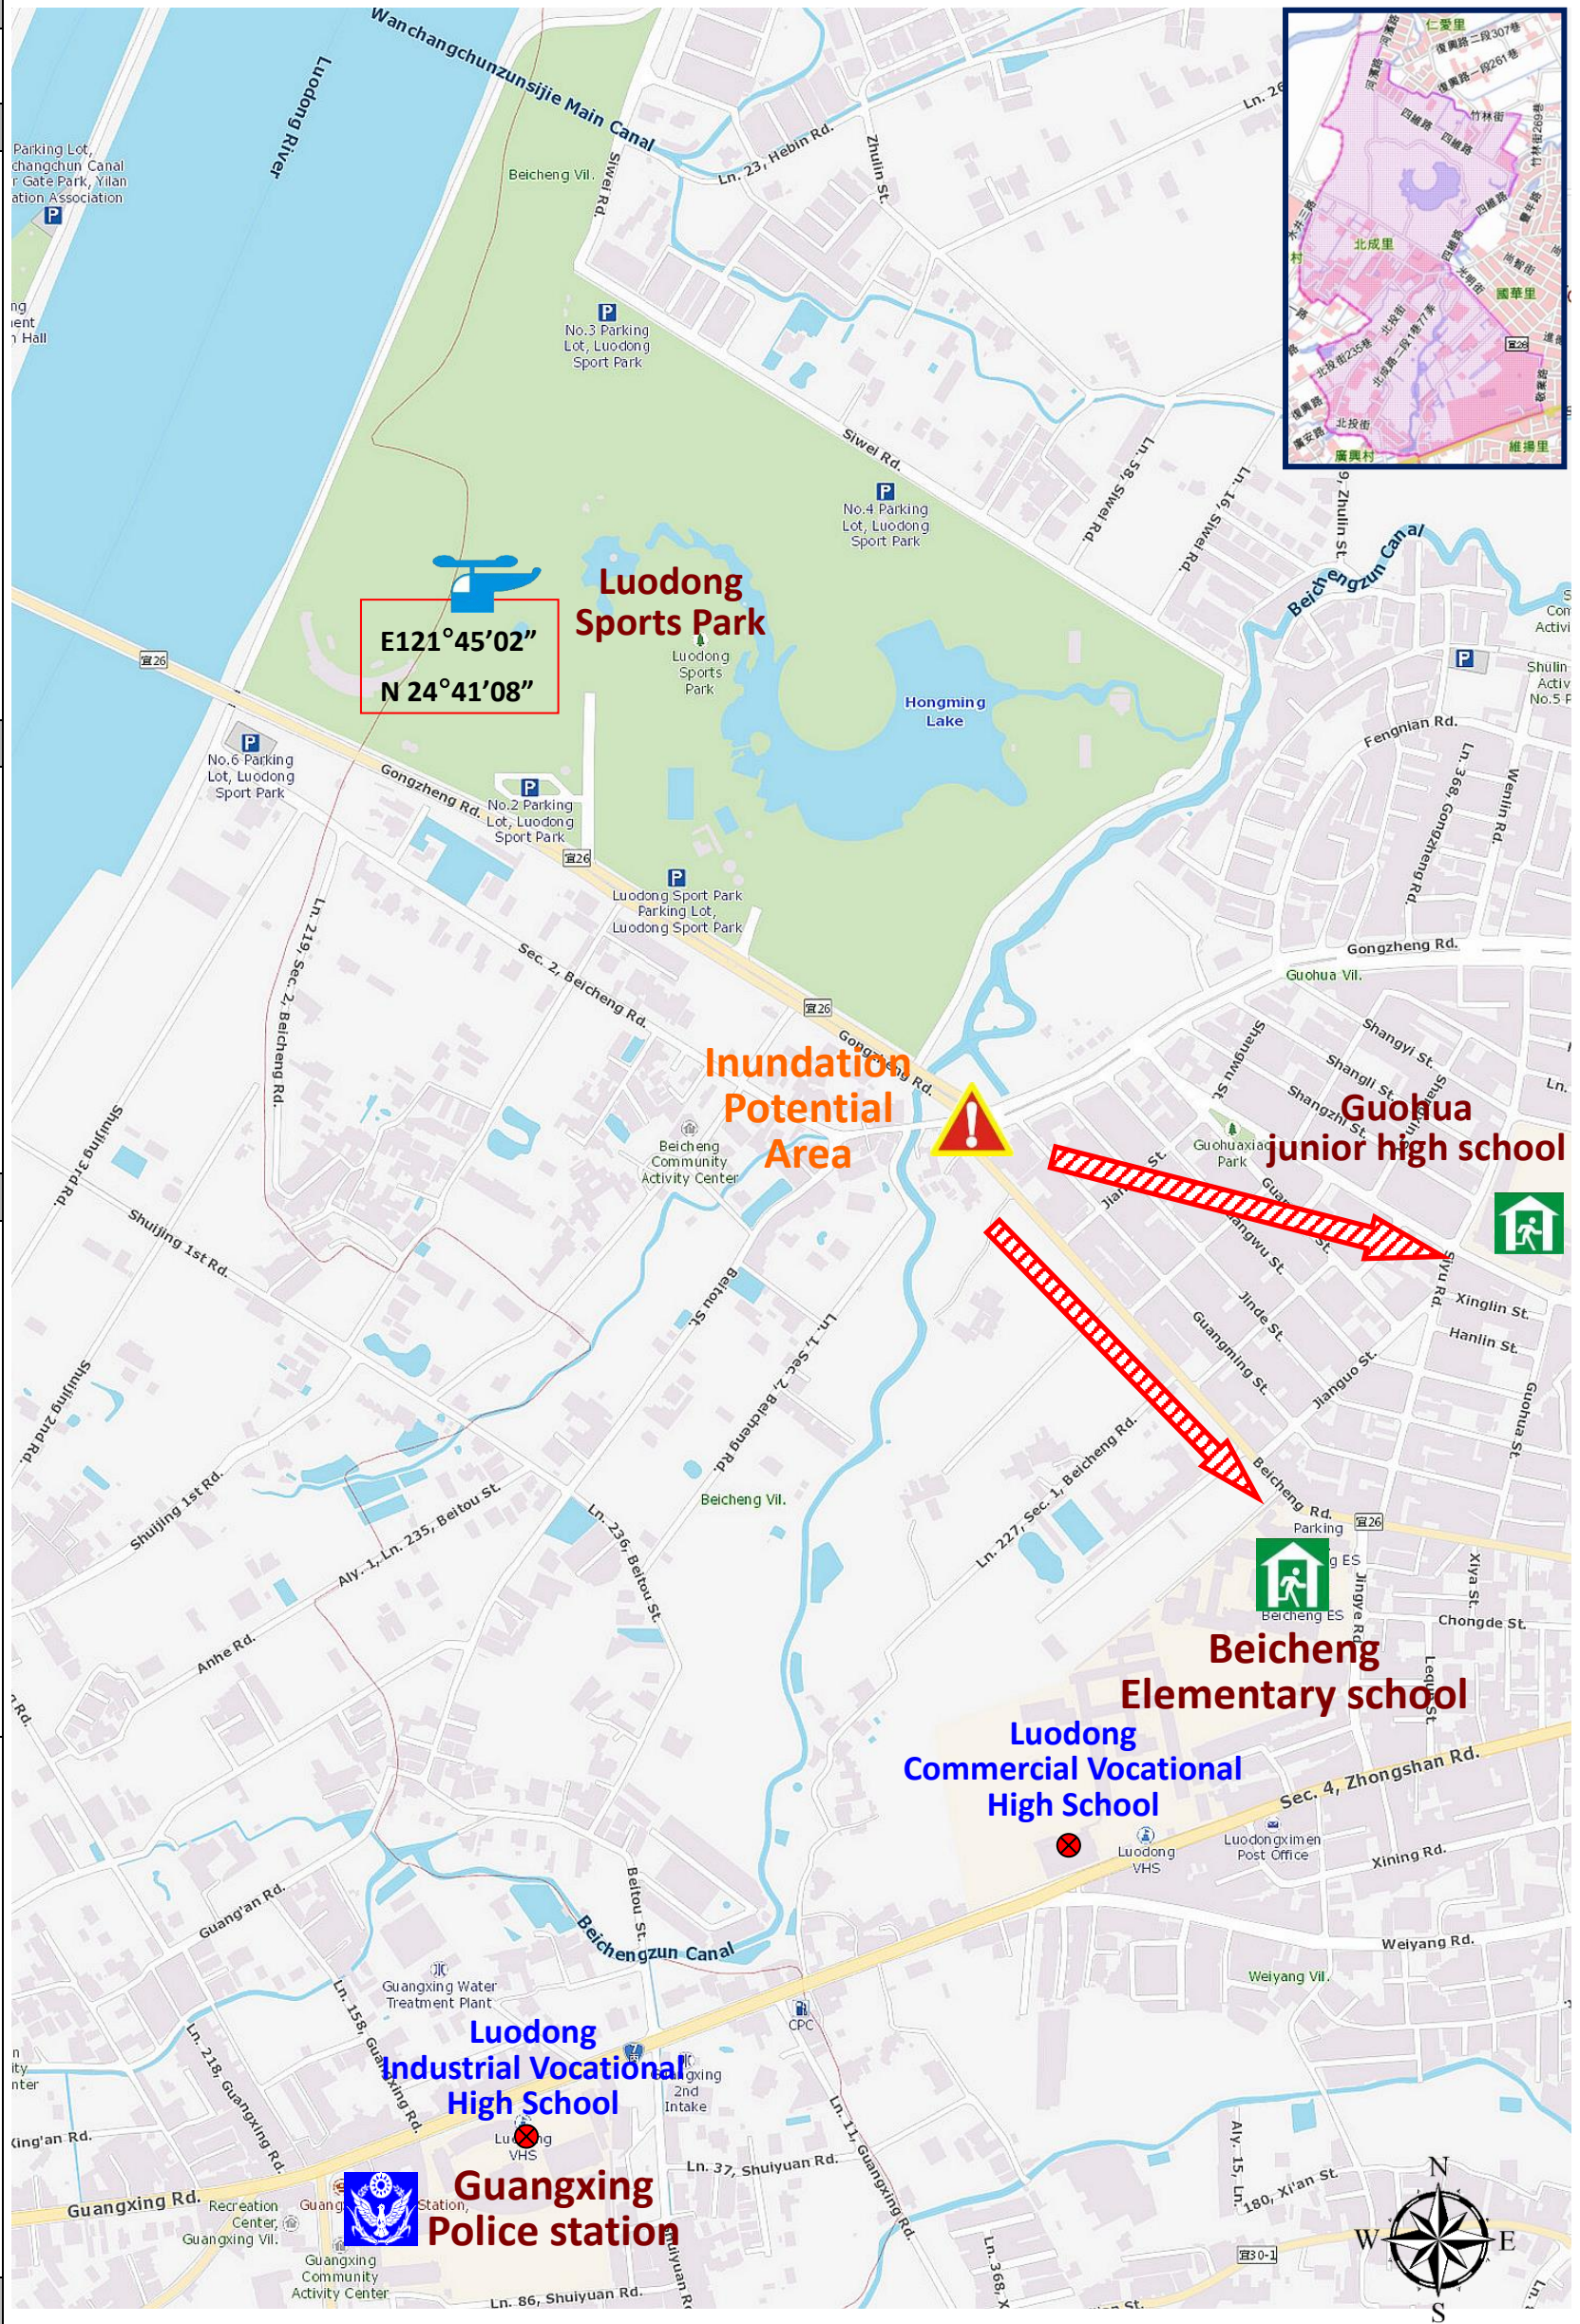

# Beicheng Village Evacuation Route

No.1000202-018

DPR Info. List
Beicheng Vil. Info.
Population: 3,381
Disaster Response Unit
1. Luodong Emergency Operation Center Tel: 03-9542550、03-9556243
2. Chief of Village: 羅曄鎂 LUO HUEI MEI Cell:0935-869890
3. Chenggong Police station Tel: 03-9542471
4. Luodong Fire Branch Tel: 03-9562777
5. Police 110, FD 119
6. Road Department Tel: 03-9882058
DPR Info.
1. Soil&Water Conserv,Bureau <a href="http://246.swcb.gov.tw/">http://246.swcb.gov.tw/</a>
2. Water Resource Agency <a href="http://www.wra.gov.tw/">http://www.wra.gov.tw/</a>
3. Central Weather Bureau <a href="http://www.cwb.gov.tw/">http://www.cwb.gov.tw/</a>
4. Yilan County FD <a href="http://fire.e-land.gov.tw/">http://fire.e-land.gov.tw/</a>
5. Luodong Township Office <a href="http://www.lotong.gov.tw/">http://www.lotong.gov.tw/</a>
Shelters
Guohua junior high school Area: 1445square meters Cap.: 306 ppl. Addr.: 101, Guohua St. Contact: 林昱宏 LIN YU HONG Tel: 03-9545102#253
Beicheng Elementary school (SecondShelters) Area: 1503.75square meters Cap.: 319ppl. Addr.: 125, Sec.1, Beicheng Rd. Contact: 林昱宏 LIN YU HONG Tel: 03-9545102#253
Made by Yilan County Fire Dep. Luodong Township Office January, 2023

Legends	Disaster relevant		Facility			
	Evac. Direction	Disaster warning sign spot	Indoor Shelter	Disaster category	Police station	Helicopter Landing Zone (WGS84)