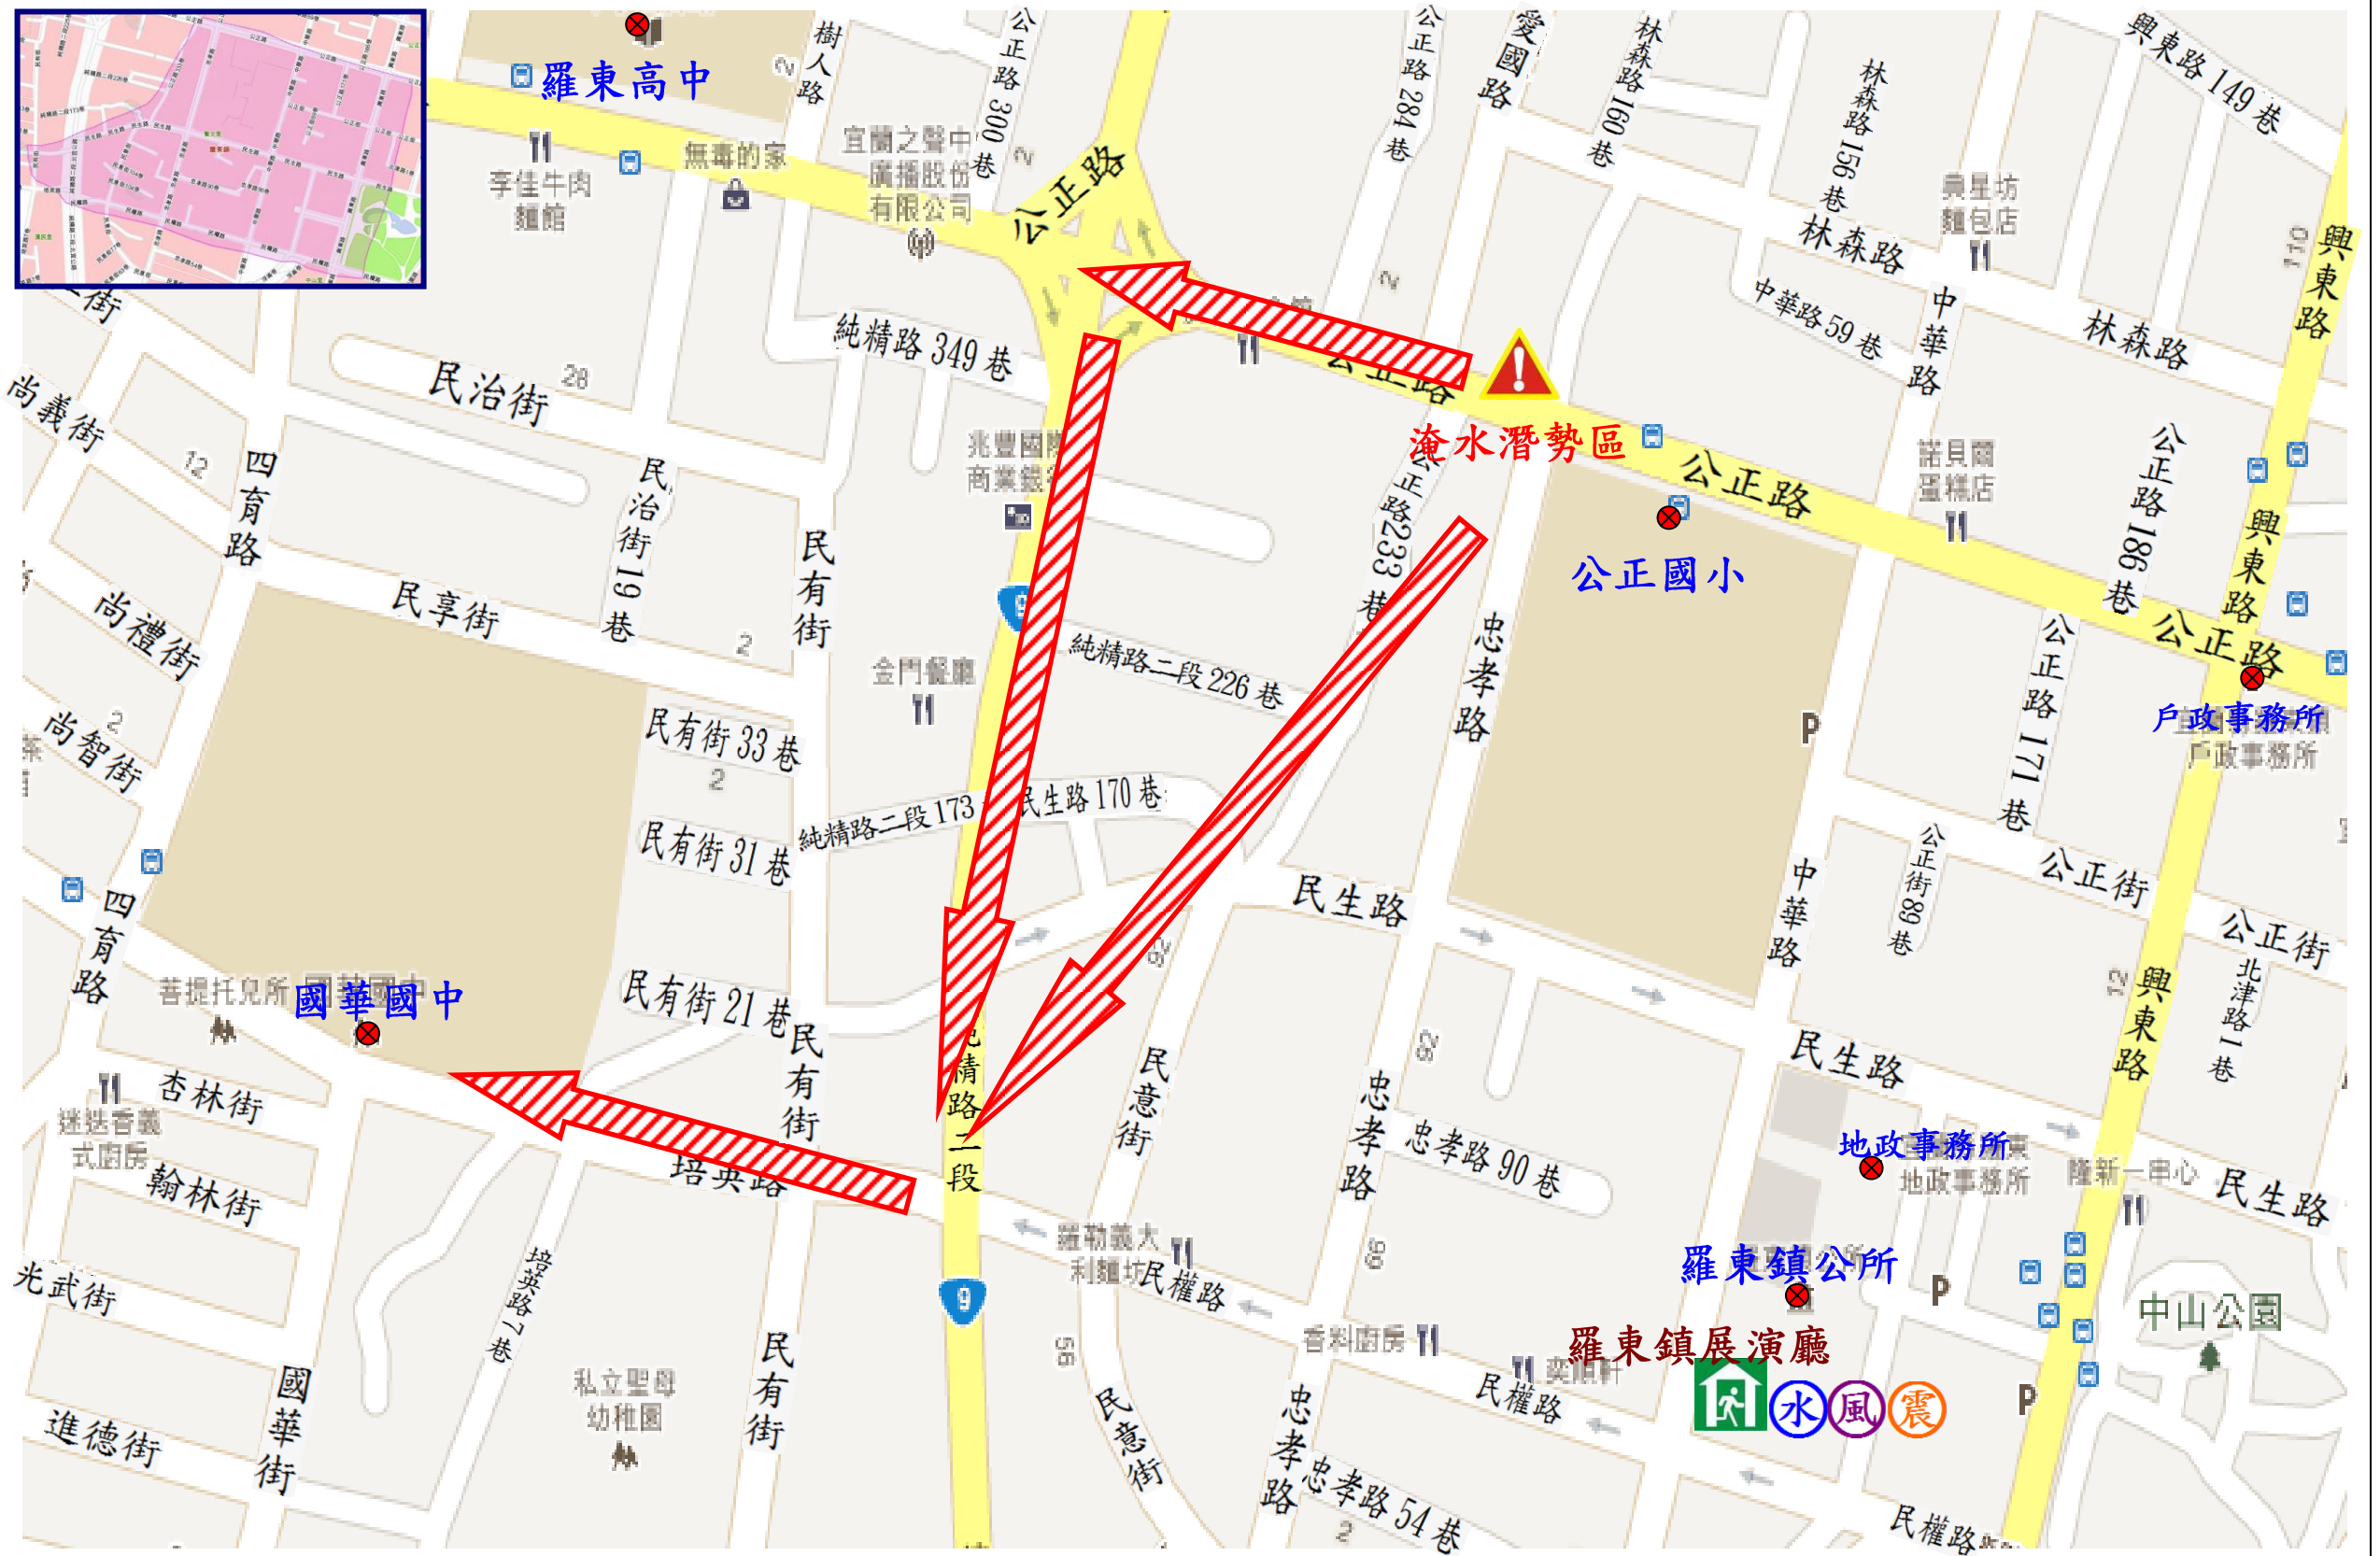

編號：1000202-019 宜蘭縣羅東鎮【賢文里】簡易疏散避難圖

防災資訊表
賢文里基本資料
總人口數：4,617 人
災害通報單位(人員)
1. 羅東鎮災害應變中心 電話：03-9542550
2. 里長-游本全 電話：03-9569570
3. 公正派出所 電話：03-9542029
4. 羅東消防分隊 電話：03-9562777
5. 警察局 110、消防局 119
6. 南澳工務段 電話：03-9982161~3
防災資訊
1. 行政院農委會水土保持局 http://246.swcb.gov.tw/
2. 經濟部水利署 http://www.wra.gov.tw/
3. 中央氣象局 http://www.cwb.gov.tw/
4. 宜蘭縣政府消防局 http://fire.e-land.gov.tw/
5. 羅東鎮公所 http://www.lotong.gov.tw/
避難處所
羅東鎮展演廳 面積：2,877.3 平方公尺 容納：690 人 地址：羅東鎮中興路 1 號 管理人：林姿妙 電話：03-9545102

圖例	防災		設施			
	 疏散避難方向	 災害警告標誌設置點	 室內避難處所	 適用災害類別	 派出所	 消防分隊
宜蘭政府消防局 101 年 08 月製作						