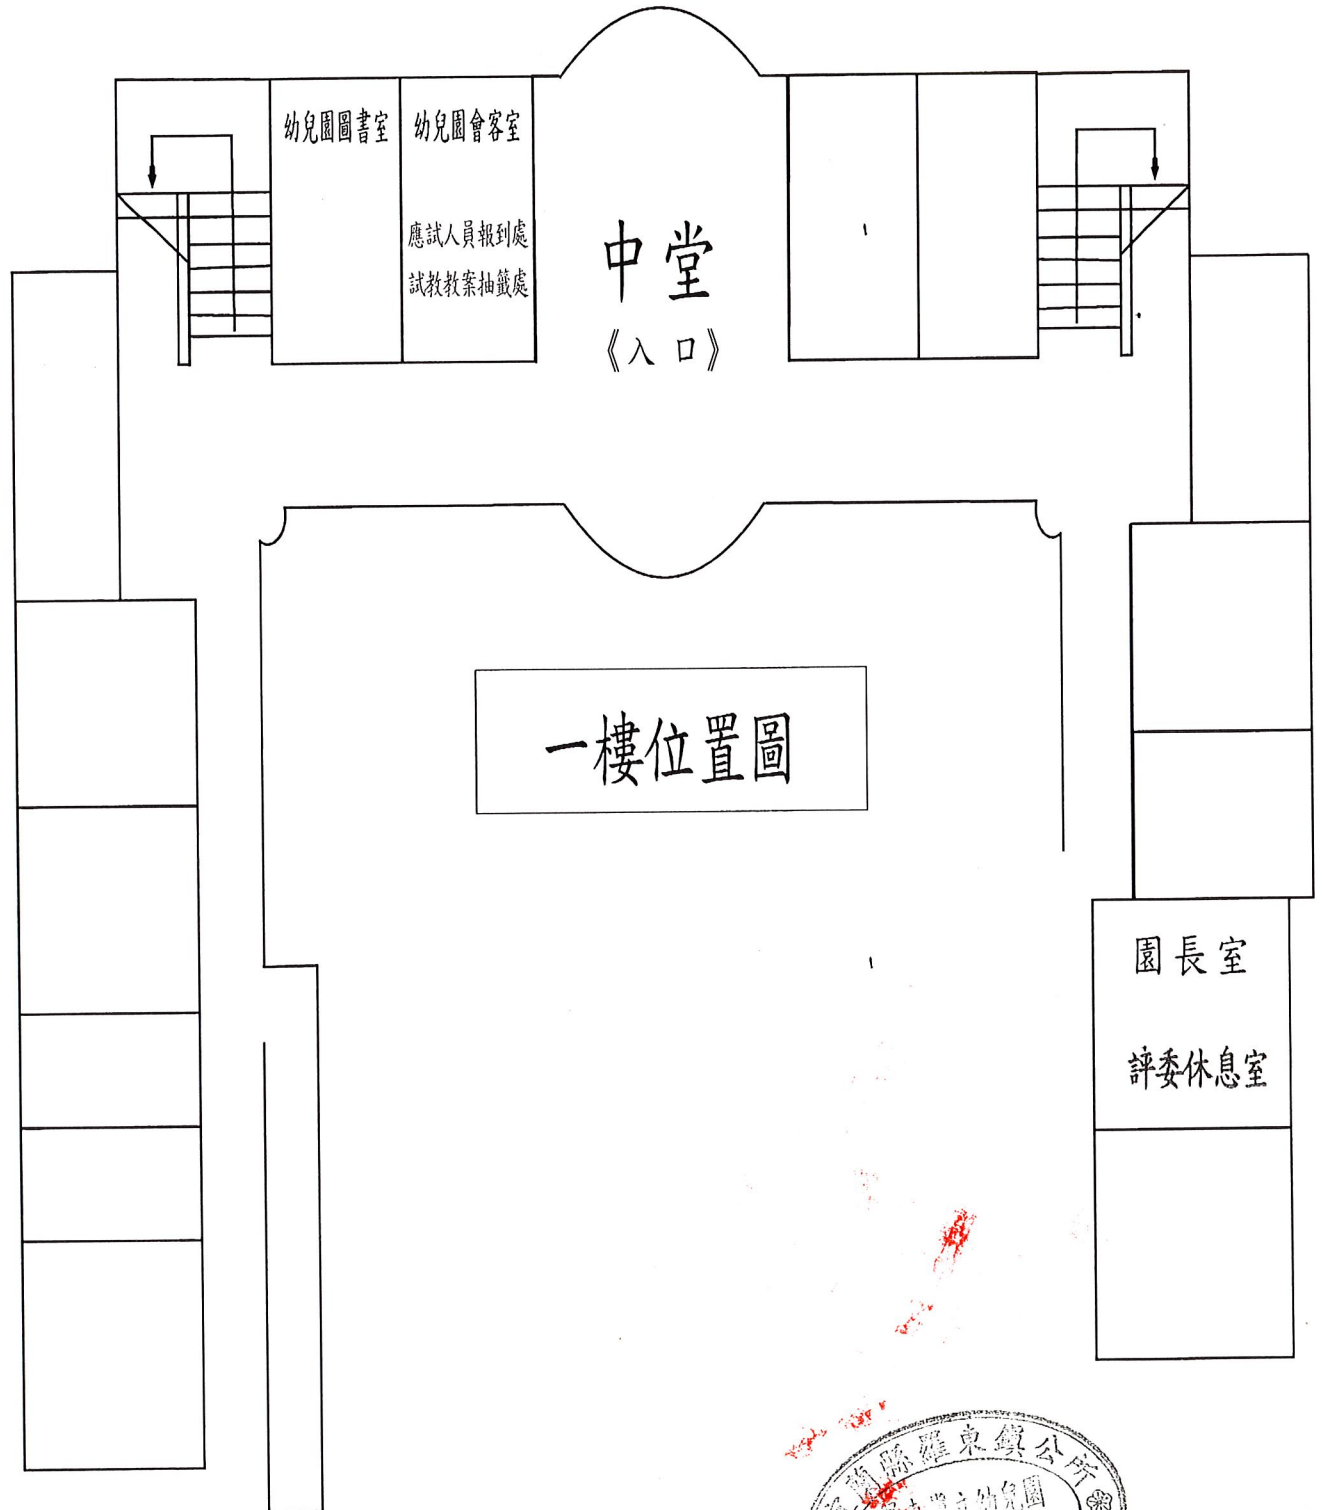

宜蘭縣羅東鎮立幼兒園

111學年度契約進用教保員甄選

試場位置圖

宜蘭縣羅東鎮立幼兒園

111學年度契約進用教保員甄選

試場位置圖

二樓位置圖