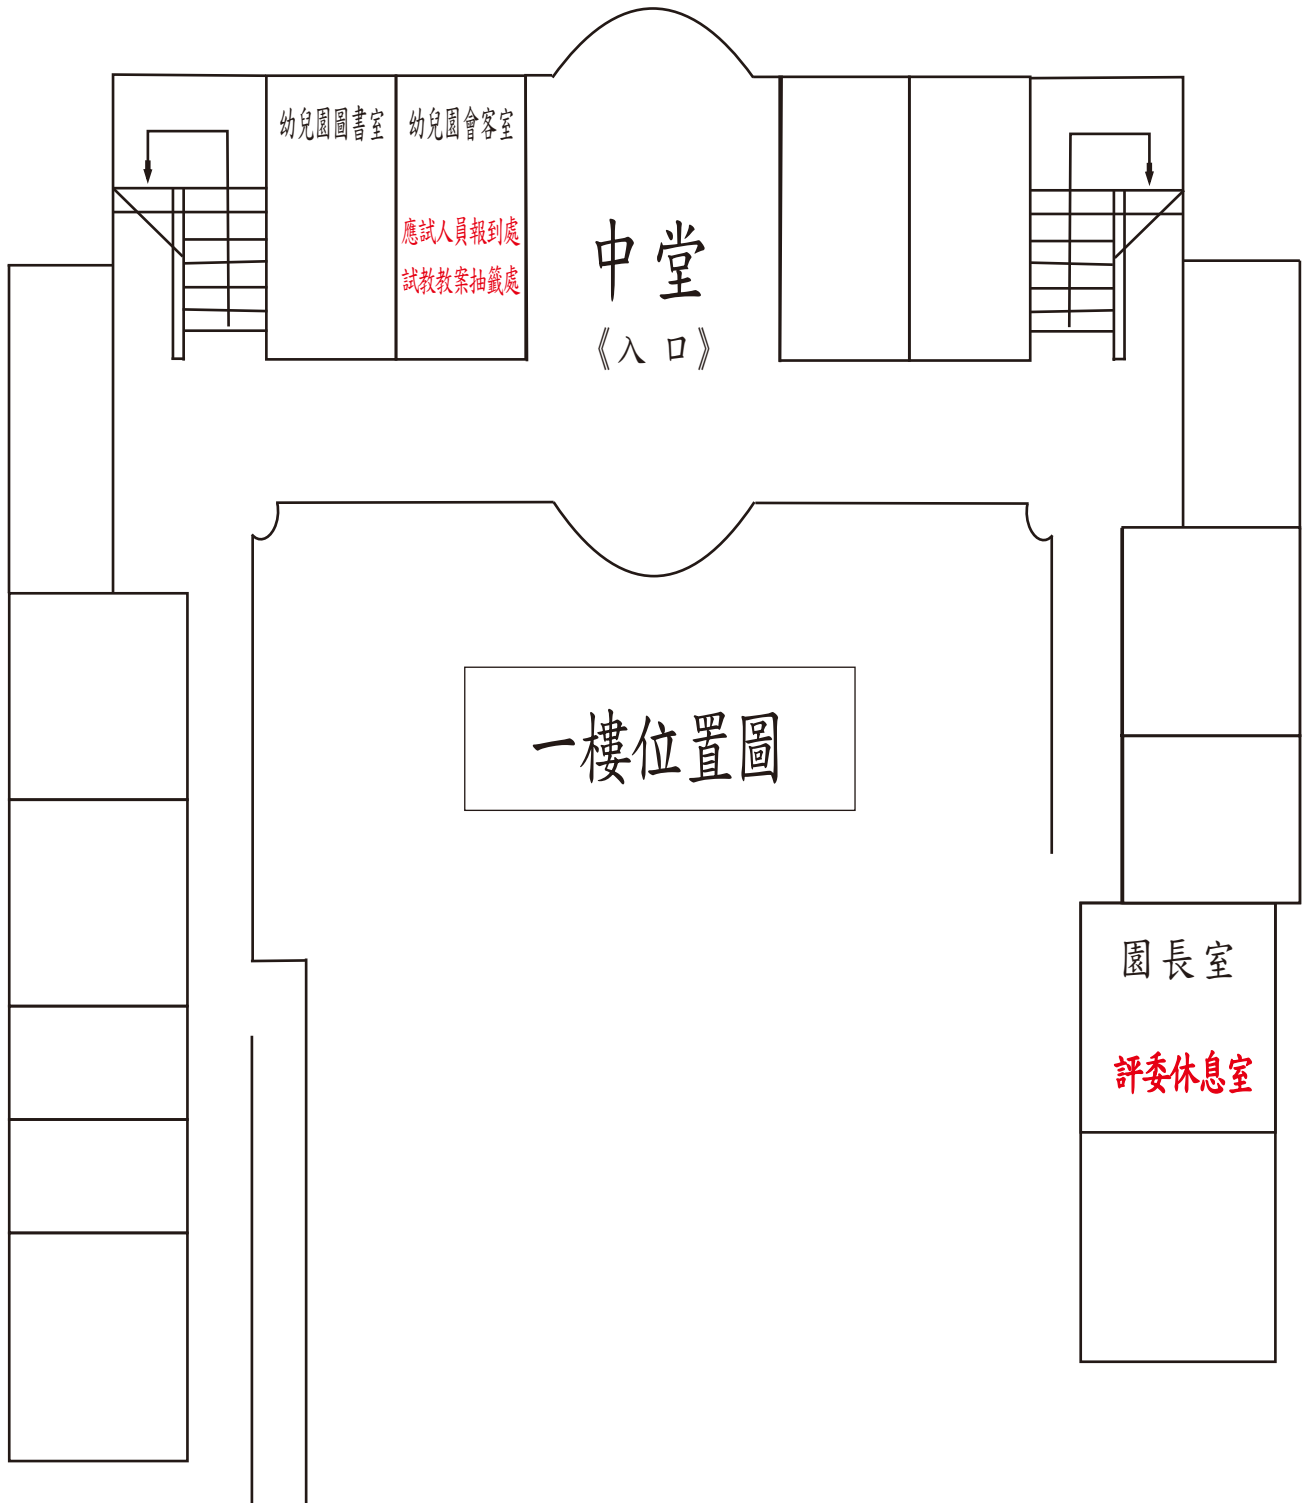

宜蘭縣羅東鎮立幼兒園

110學年度契約進用教保員、職員（隨車人員）甄選

試場位置圖

宜蘭縣羅東鎮立幼兒園

110學年度契約進用教保員、職員（隨車人員）甄選 試場位置圖