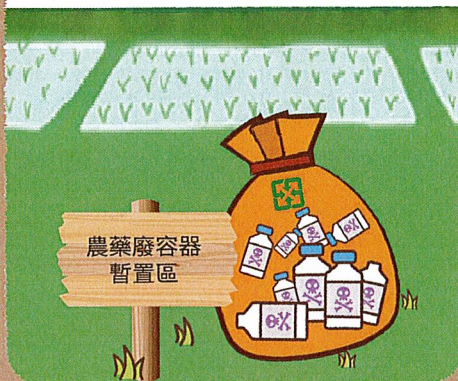

農藥廢容器 不隨意丟棄 回收好放心

1

3沖3洗
稀釋液可再倒
入農作物中

2

散落空瓶
請集中回收
不隨意棄置

3

空瓶交給
農會、農藥行、
清潔隊

農會

農藥行

清潔隊

行政院環境保護署

廣告