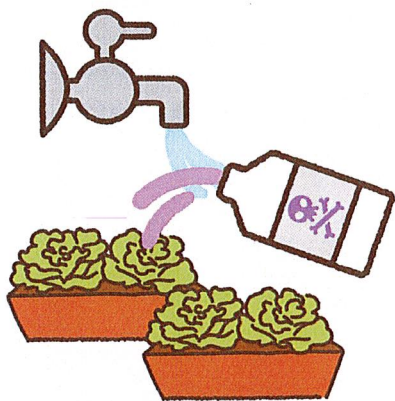

農藥廢容器 不隨意丟棄 回收好放心

1

3沖3洗
稀釋液可再倒
入農作物中

2

散落空瓶
請集中回收
不隨意棄置

3

空瓶交給
農會、農藥行、
清潔隊

農會