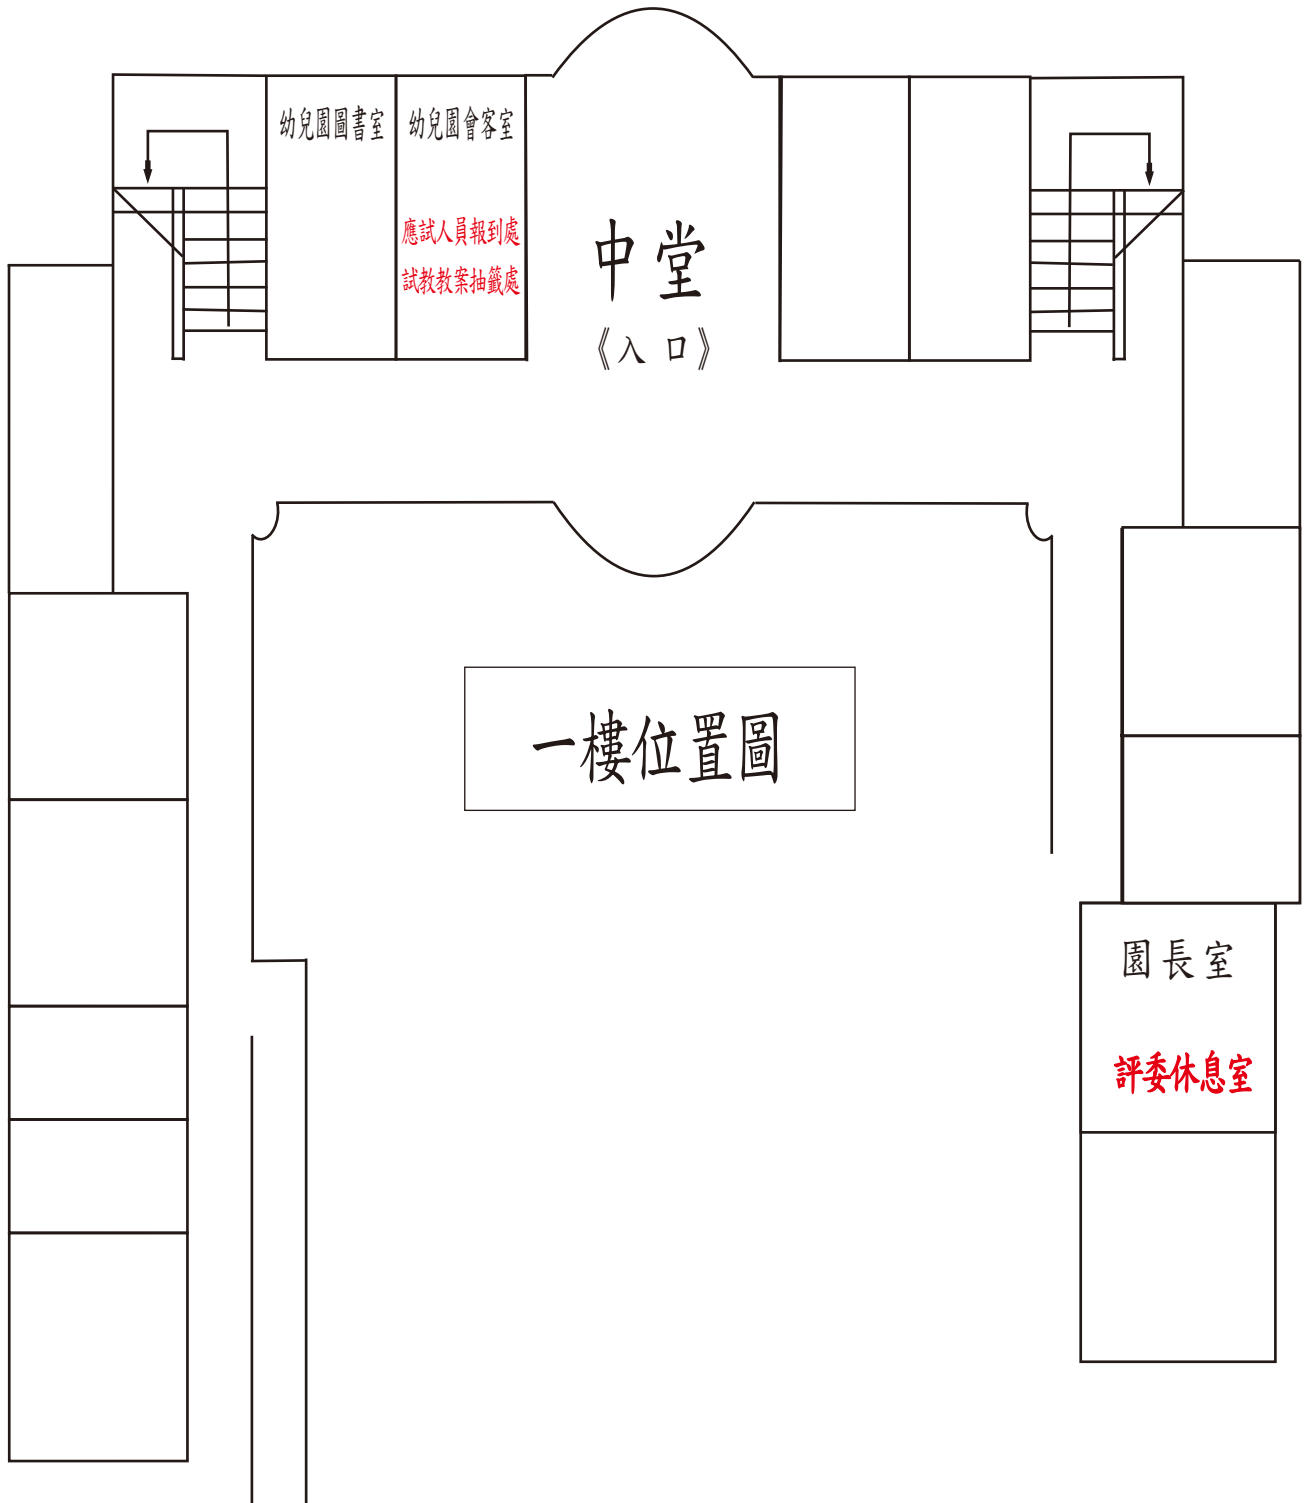

# 宜蘭縣羅東鎮立幼兒園

## 112年度契約進用教保員（定期、不定期）、司機甄選 試場位置圖